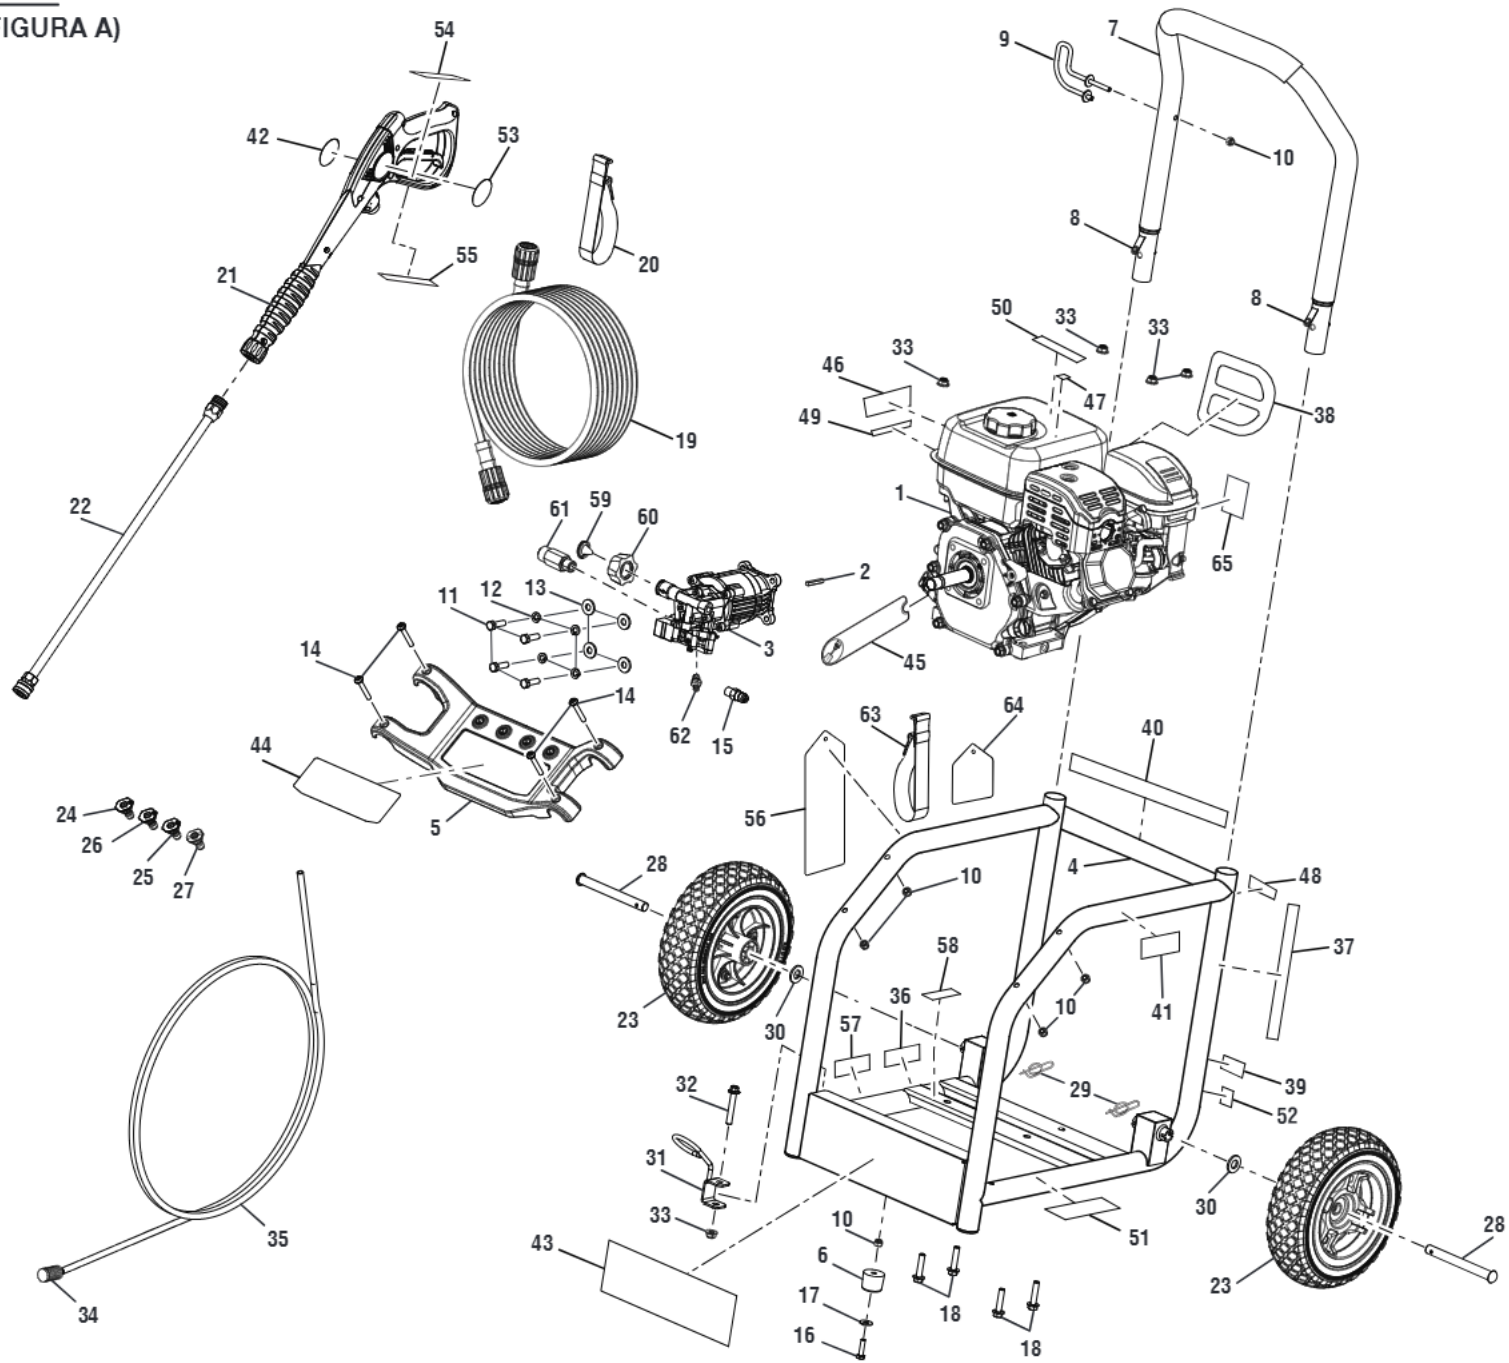

HOMELITE PRESSURE WASHER – MODEL NOS. UT80522A/UT80953A

FIGURE A
(FIGURE A, FIGURA A)