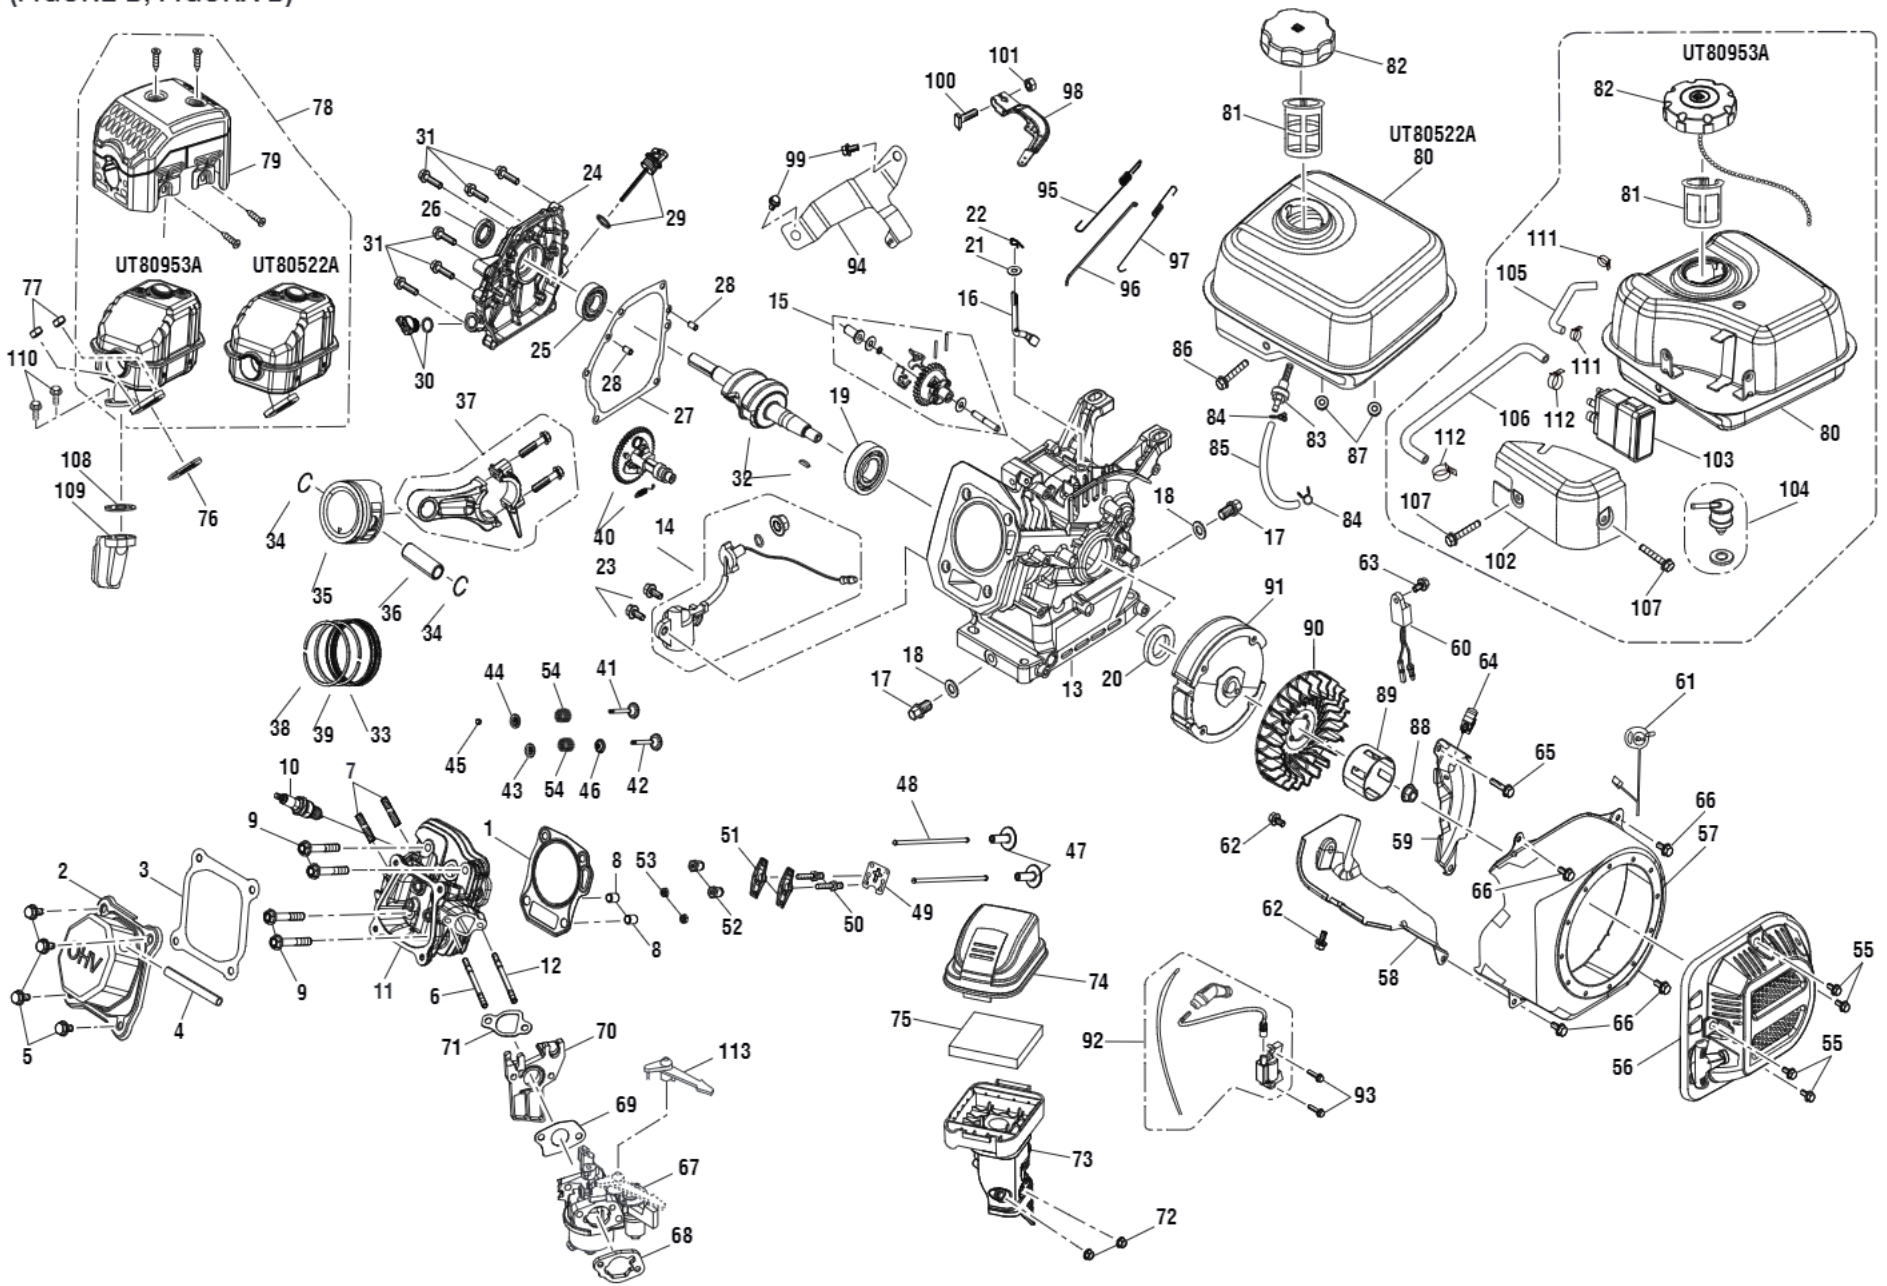

HOMELITE PRESSURE WASHER — MODEL NOS. UT80522A/UT80953A

FIGURE B

(FIGURE B, FIGURA B)

HOMELITE PRESSURE WASHER – MODEL NOS. UT80522A/UT80953A

The model number will be found on a label attached to the frame. Always mention the model number in all correspondence regarding your **PRESSURE WASHER** or when ordering replacement parts.

FIGURE B PARTS LIST